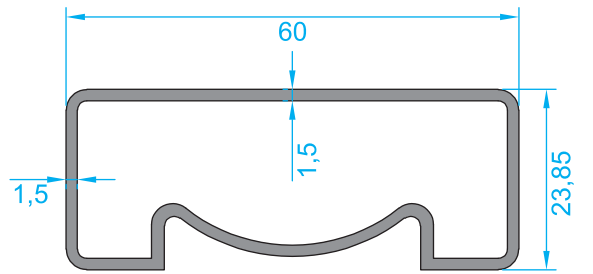

INT 107
715 gr/m