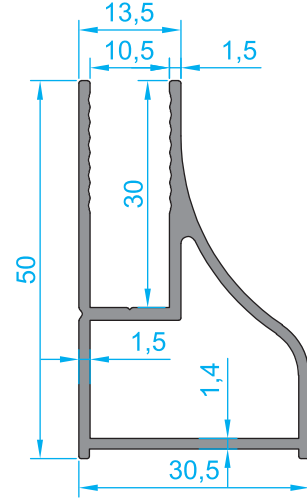

INT 107
715 gr/m

INT 109
635 gr/m