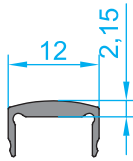

İNİTİAL
ALÜMİNYUM

KÜPEŞTE

Hundrail

INT 101
675 gr/m

INT 102
535 gr/m

INT 103
657 gr/m

INT 104
705 gr/m

INT 105
152 gr/m