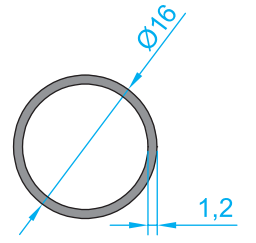

İNİTİAL
ALÜMİNYUM

KÜPEŞTE

Hundrail

INT 101
675 gr/m

INT 102
535 gr/m

INT 103
657 gr/m

INT 104
705 gr/m

INT 105
152 gr/m