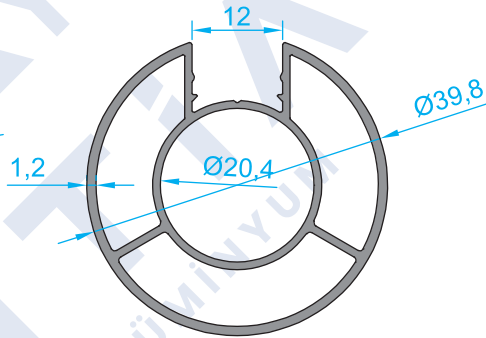

İNİTİAL
ALÜMİNYUM

KÜPEŞTE

Hundrail

INT 101
675 gr/m

INT 102
535 gr/m

INT 103
657 gr/m

INT 104
705 gr/m

INT 105
152 gr/m

INT 106
65 gr/m

INT 107
715 gr/m

INT 108
796 gr/m

INT 109
635 gr/m

INT 110
425 gr/m

INT 111
783 gr/m

INT 112
157 gr/m

INT 113
67 gr/m