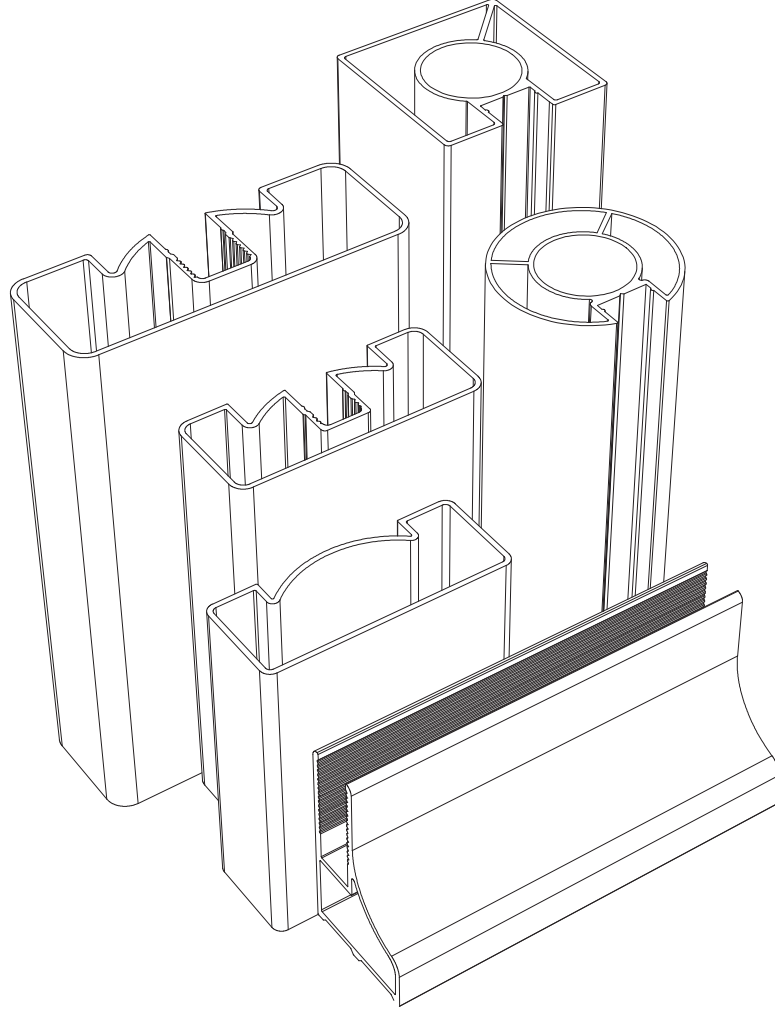

İNİTİAL
ALÜMİNYUM

KÜPEŞTE

Hundrail

INT 101
675 gr/m

INT 102
535 gr/m

INT 103
657 gr/m

INT 104
705 gr/m

INT 105
152 gr/m