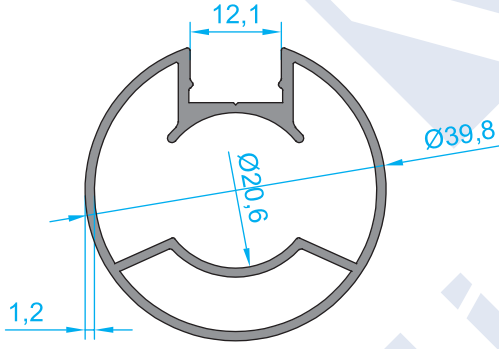

İNİTİAL
ALÜMİNYUM

KÜPEŞTE

Hundrail

INT 101
675 gr/m

INT 102
535 gr/m

INT 103
657 gr/m

INT 104
705 gr/m

INT 105
152 gr/m