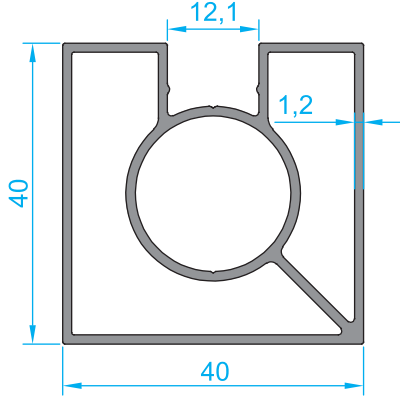

INT 106
65 gr/m

INT 108
796 gr/m