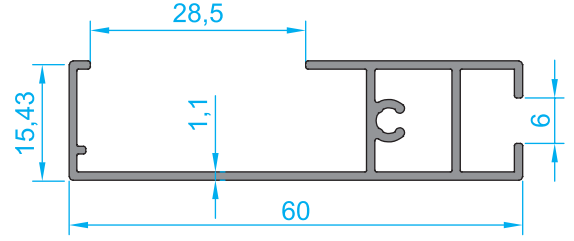

INT 227

250 gr/m

INT 228

458 gr/m