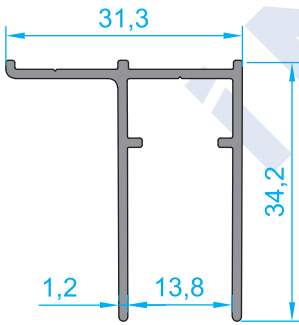

INT 229

352 gr/m