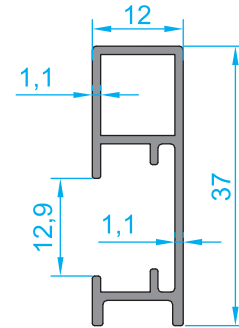

# DUŞAKABİN

*Shower*

**INT 221**  
230 gr/m

**INT 222**  
245 gr/m

**INT 223**  
440 gr/m

**INT 224**  
455 gr/m

**INT 225**  
305 gr/m

**INT 226**  
310 gr/m