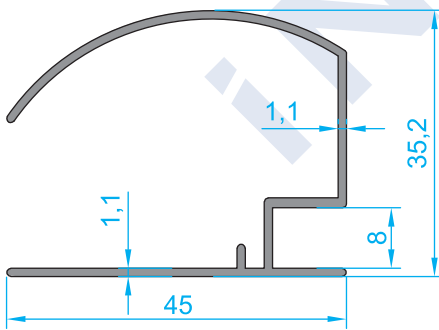

INT 233
412 gr/m