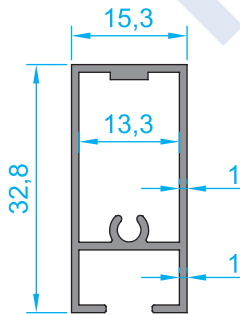

# DUŞAKABİN

*Shower*

**INT 221**  
230 gr/m

**INT 222**  
245 gr/m

**INT 223**  
440 gr/m

**INT 224**  
455 gr/m

**INT 225**  
305 gr/m

**INT 226**  
310 gr/m