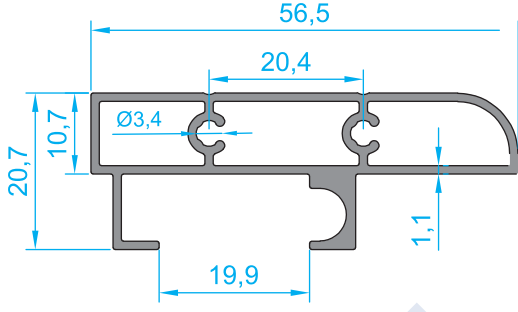

INT 234

590 gr/m