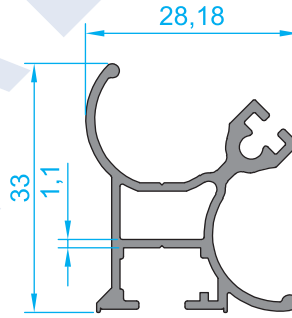

# DUŞAKABİN

*Shower*

**INT 221**  
230 gr/m

**INT 222**  
245 gr/m

**INT 223**  
440 gr/m

**INT 224**  
455 gr/m

**INT 225**  
305 gr/m

**INT 226**  
310 gr/m