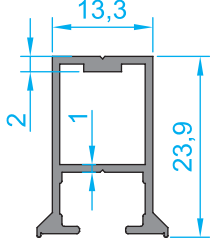

# DUŞAKABİN

*Shower*

**INT 221**  
230 gr/m

**INT 222**  
245 gr/m

**INT 223**  
440 gr/m

**INT 224**  
455 gr/m

**INT 225**  
305 gr/m

**INT 226**  
310 gr/m