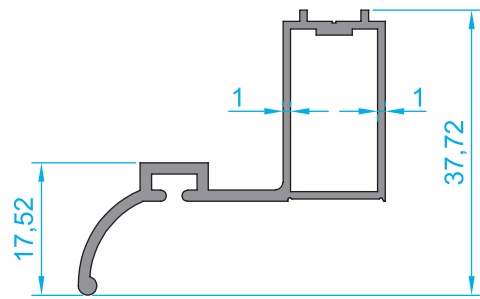

INT 230

411 gr/m