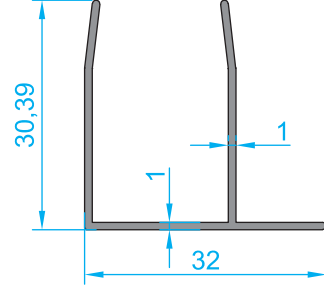

INT 232
245 gr/m