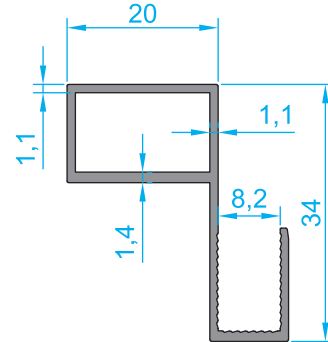

INITIAL
ALÜMİNYUM

CAM BALKON

Glass Balcony

INT 141
403 gr/m

INT 142
682 gr/m

INT 143
683 gr/m

INT 144
1301 gr/m

INT 145
604 gr/m