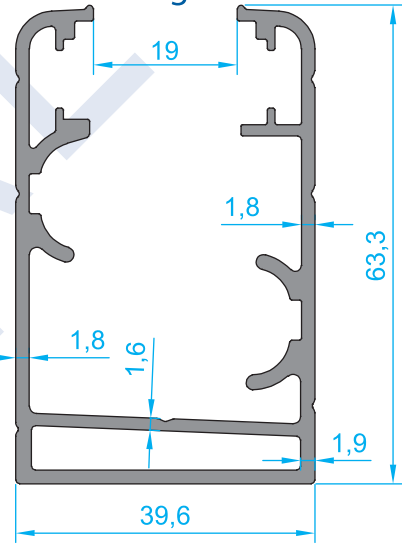

INITIAL
ALÜMİNYUM

CAM BALKON

Glass Balcony

INT 141
403 gr/m

INT 142
682 gr/m

INT 143
683 gr/m

INT 144
1301 gr/m

INT 145
604 gr/m

INT 146
327 gr/m

INT 147

290 gr/m

INT 148

755 gr/m

INT 149

141 gr/m

INT 150