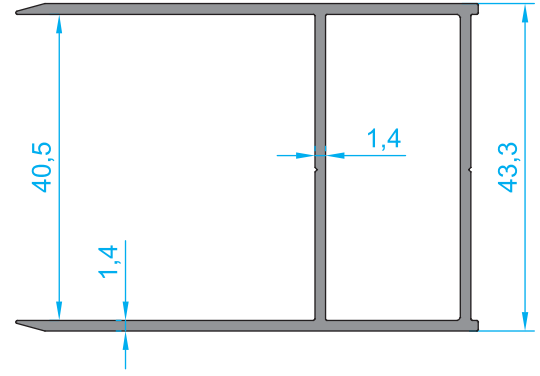

INT 148

755 gr/m

141 gr/m

265 gr/m

218 gr/m