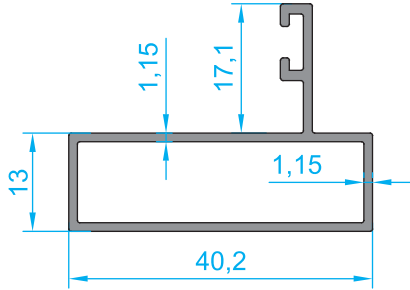

INITIAL
ALÜMİNYUM

CAM BALKON

Glass Balcony

INT 141
403 gr/m

INT 142
682 gr/m

INT 143
683 gr/m

INT 144
1301 gr/m

INT 145
604 gr/m

INT 146
327 gr/m

INT 147

290 gr/m

INT 148

755 gr/m

INT 149

141 gr/m

INT 150