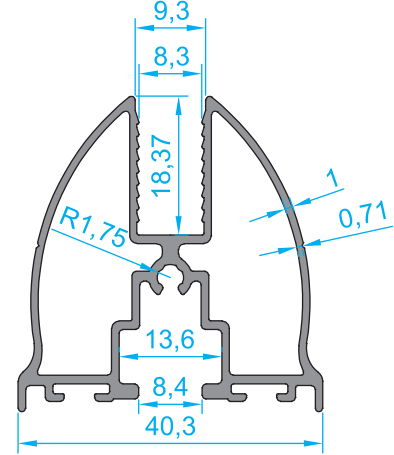

INITIAL
ALÜMİNYUM

CAM BALKON

Glass Balcony

INT 141
403 gr/m

INT 142
682 gr/m

INT 143
683 gr/m

INT 144
1301 gr/m

INT 145
604 gr/m

INT 146
327 gr/m

INT 147

290 gr/m

INT 148

755 gr/m

INT 149

141 gr/m

INT 150