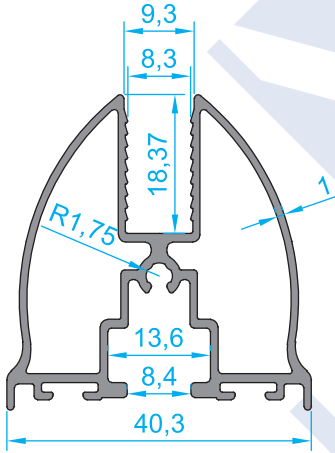

INITIAL
ALÜMİNYUM

CAM BALKON

Glass Balcony

INT 141
403 gr/m

INT 142
682 gr/m

INT 143
683 gr/m

INT 144
1301 gr/m

INT 145
604 gr/m

INT 146
327 gr/m

INT 147

290 gr/m

INT 148

755 gr/m

INT 149

141 gr/m

INT 150