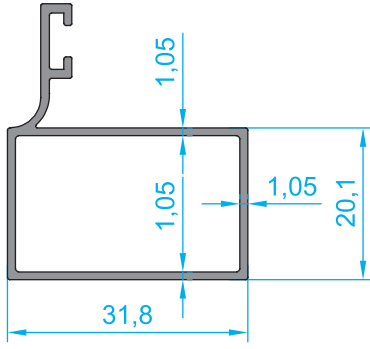

INITIAL
ALÜMİNYUM

CAM BALKON

Glass Balcony

INT 141
403 gr/m

INT 142
682 gr/m

INT 143
683 gr/m

INT 144
1301 gr/m

INT 145
604 gr/m

INT 146
327 gr/m

INT 147

290 gr/m

INT 148

755 gr/m

INT 149

141 gr/m

INT 150