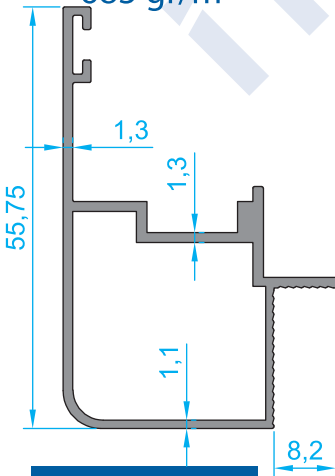

INITIAL
ALÜMİNYUM

CAM BALKON

Glass Balcony

INT 141
403 gr/m

INT 142
682 gr/m

INT 143
683 gr/m

INT 144
1301 gr/m

INT 145
604 gr/m