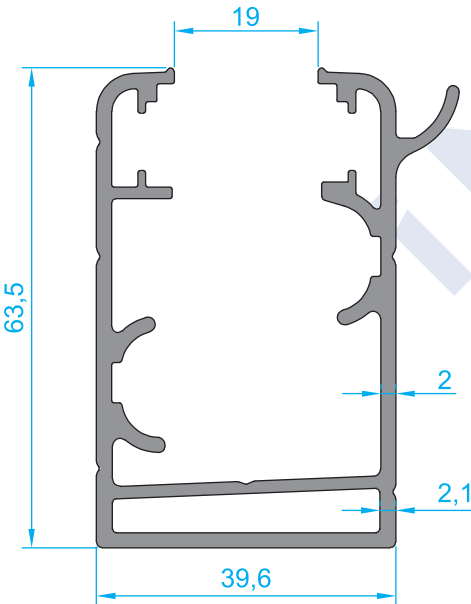

INT 152

1410 gr/m