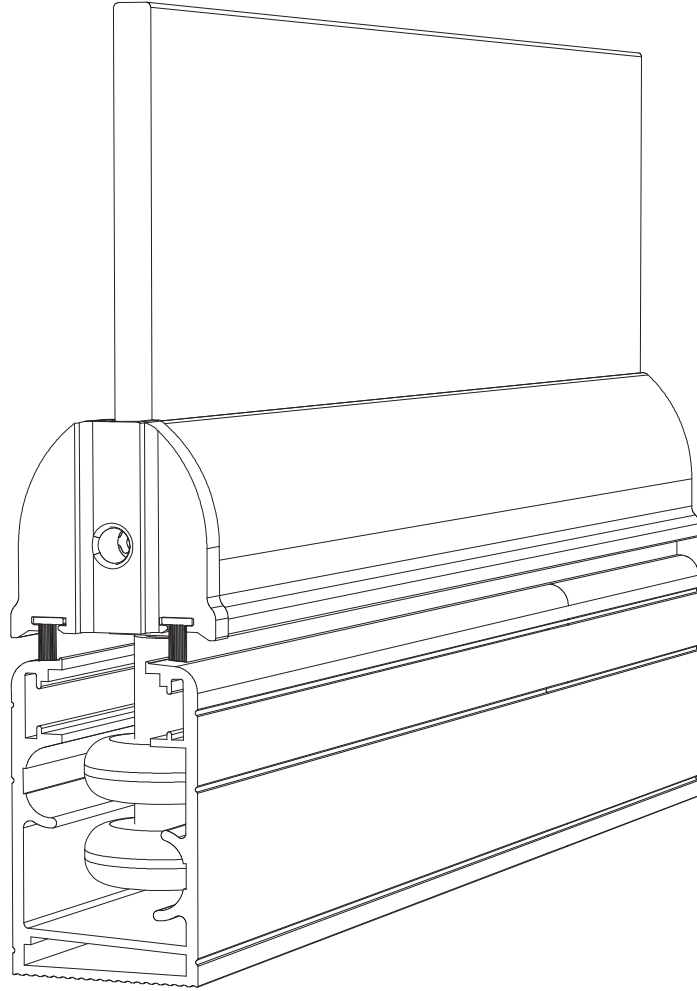

INITIAL
ALÜMİNYUM

CAM BALKON

Glass Balcony

INT 141
403 gr/m

INT 142
682 gr/m

INT 143
683 gr/m

INT 144
1301 gr/m

INT 145
604 gr/m