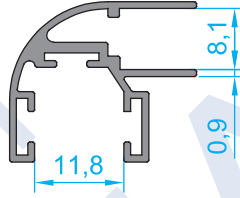

INITIAL
ALÜMİNYUM

CAM BALKON

Glass Balcony

INT 141
403 gr/m

INT 142
682 gr/m

INT 143
683 gr/m

INT 144
1301 gr/m

INT 145
604 gr/m

INT 146
327 gr/m

INT 147

290 gr/m

INT 148

755 gr/m

INT 149

141 gr/m

INT 150